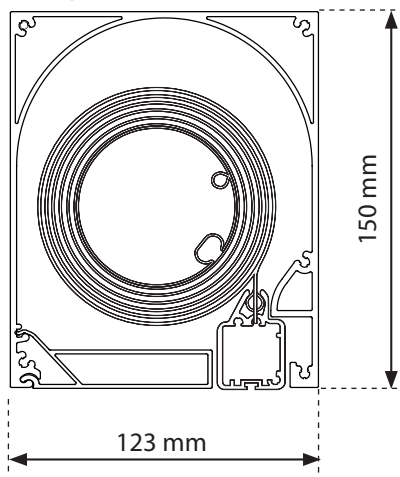

### Kast / Caisson

Max: Breedte - Largeur	Max Hoogte - Hauteur
6000 mm	3200 mm