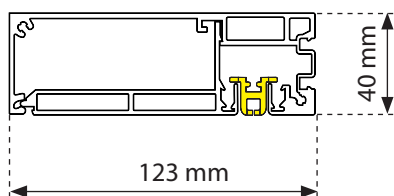

Geleiders / Coulisses