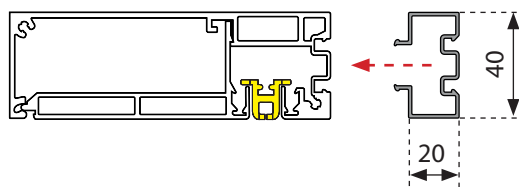

Optie opvulprofiel - Option élargisseur