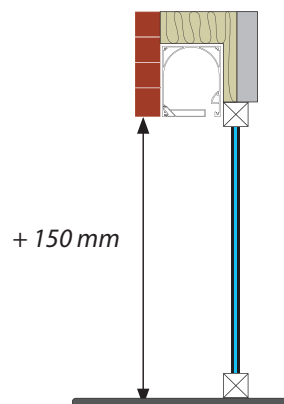

### Kast / Caisson

Max: Breedte - Largeur	Max Hoogte - Hauteur
6000 mm	3200 mm