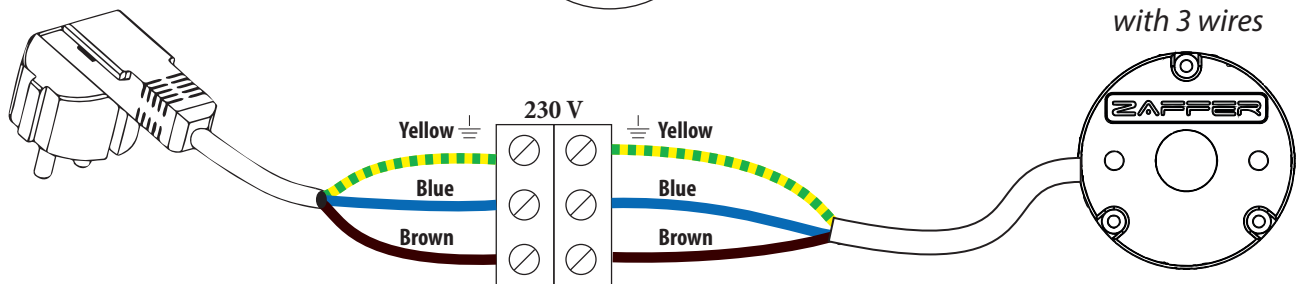

Stroom aansluitingsschema Zaffer AIO (RTS Motor met afstandsbediening)
 Schéma de raccordement électrique Zaffer AIO (Moteur RTS avec télécommande)

Zaffer AIO Motor
with 3 wires

Stroom aansluitingsschema Zaffer STC (Standaard Motor met draaischakelaar)
 Schéma de raccordement électrique Zaffer STC (Moteur Standaard avec inverseur rotatif)

Standart Motor
with 4 wires