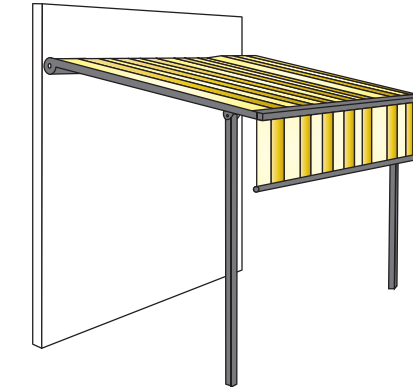

Terra Pergola Zip