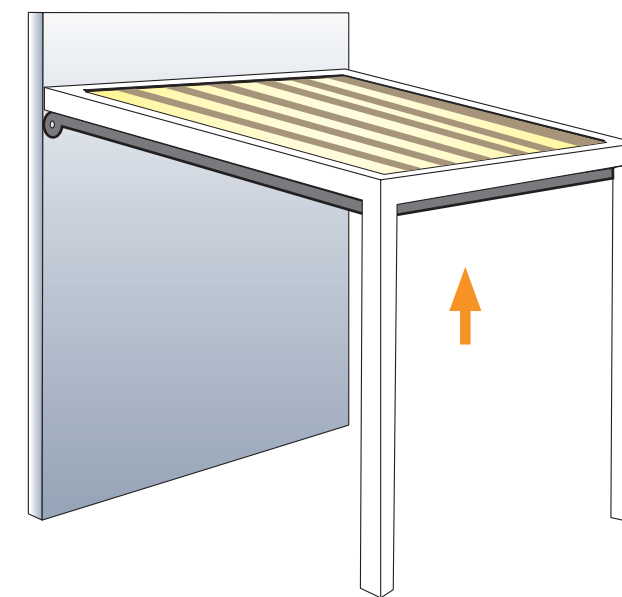

Terra Under Zip