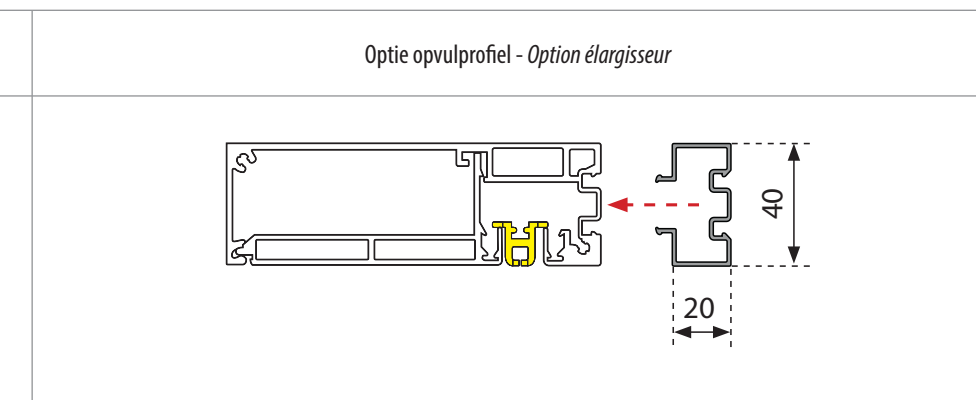

Kast - Caisson	Max: 4700 mm	Geleider - Coulisse	Dubbel Geleider - Double Coulisse

42

Zip Screen
Spouw

Zip Screen Spouw

Max: Breedte - Largeur	Max Hoogte - Hauteur
6000 mm	3200 mm

Terra

Terra Kleuren - Couleurs