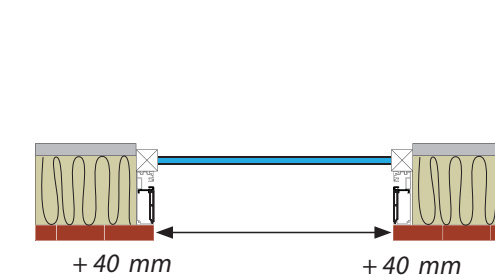

Kast - Caisson	Max: 4700 mm	Geleider - Coulisse	Dubbel Geleider - Double Coulisse

42

Zip Screen
Spouw

Zip Screen Spouw

Max: Breedte - Largeur	Max Hoogte - Hauteur
6000 mm	3200 mm

Terra

Terra Kleuren - Couleurs