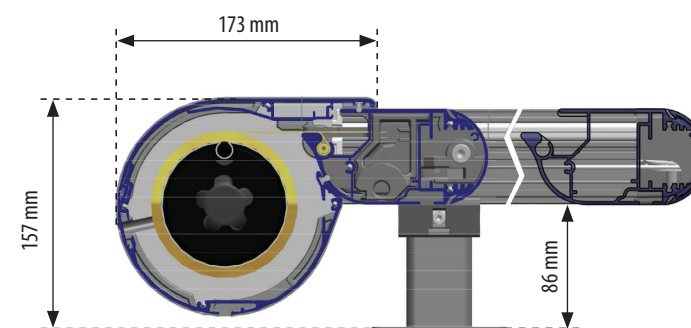

Terra TOP Zip

Terra UNDER Zip

Terra Pergola Zip

Terra Knikarm - Store banne

46

Terra Top Zip

Terra Top Zip

Max Breedte :	6 m
Max uitval :	5 m
Max oppervlakte :	30 m²
<i>Largeur max :</i>	6 m
<i>Projection max :</i>	5 m
<i>Surface max :</i>	30 m²

48

Terra Under Zip

Terra Under Zip

Max Breedte :	6 m
Max uitval :	5 m
Max oppervlakte :	30 m²
<i>Largeur max :</i>	6 m
<i>Projection max :</i>	5 m
<i>Surface max :</i>	30 m²

50

Terra Pergola Zip

Terra Pergola Zip