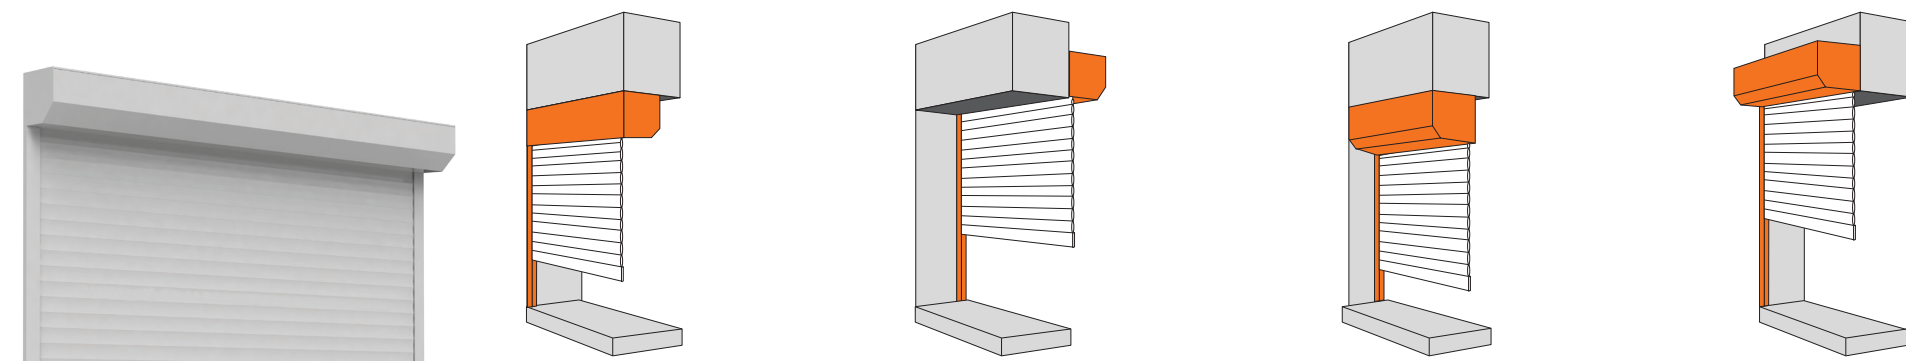

28

Rolluik - Volet
Indus 55

Indus 55

ALU Lamel - Lame	Onderlat - Sous lame	Geleider - Coulisse

Kast - Caisson	Breedte / Hoogte - Largeur / Hauteur

Kast - Caisson	Breedte / Hoogte - Largeur / Hauteur