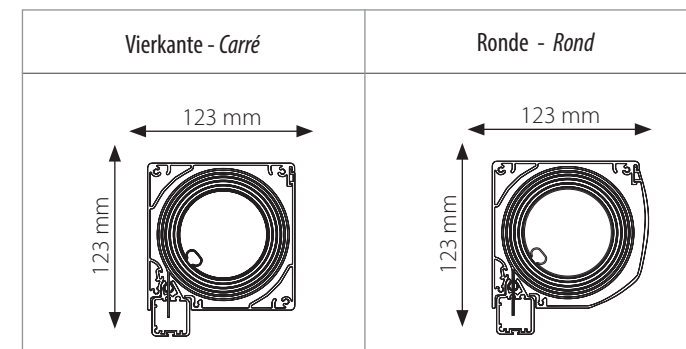

Zip Screen All-Stand