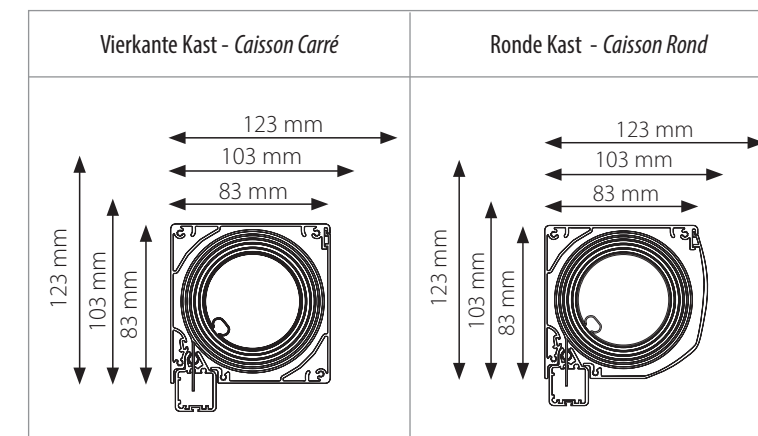

ZIP Screens

Screens Kleuren - Couleurs

NEW
Fast Delivery Collection

34

Zip Screen
Mini

Zip Screen Mini

Geleider - Coulisse	Dubbel Geleider - Double Coulisse		Kast - Caisson	Max: Breedte - Largeur	Max Hoogte - Hauteur
			83 mm	3000 mm	2000 mm
			103 mm	4000 mm	2800 mm
			123 mm	4000 mm	4000 mm