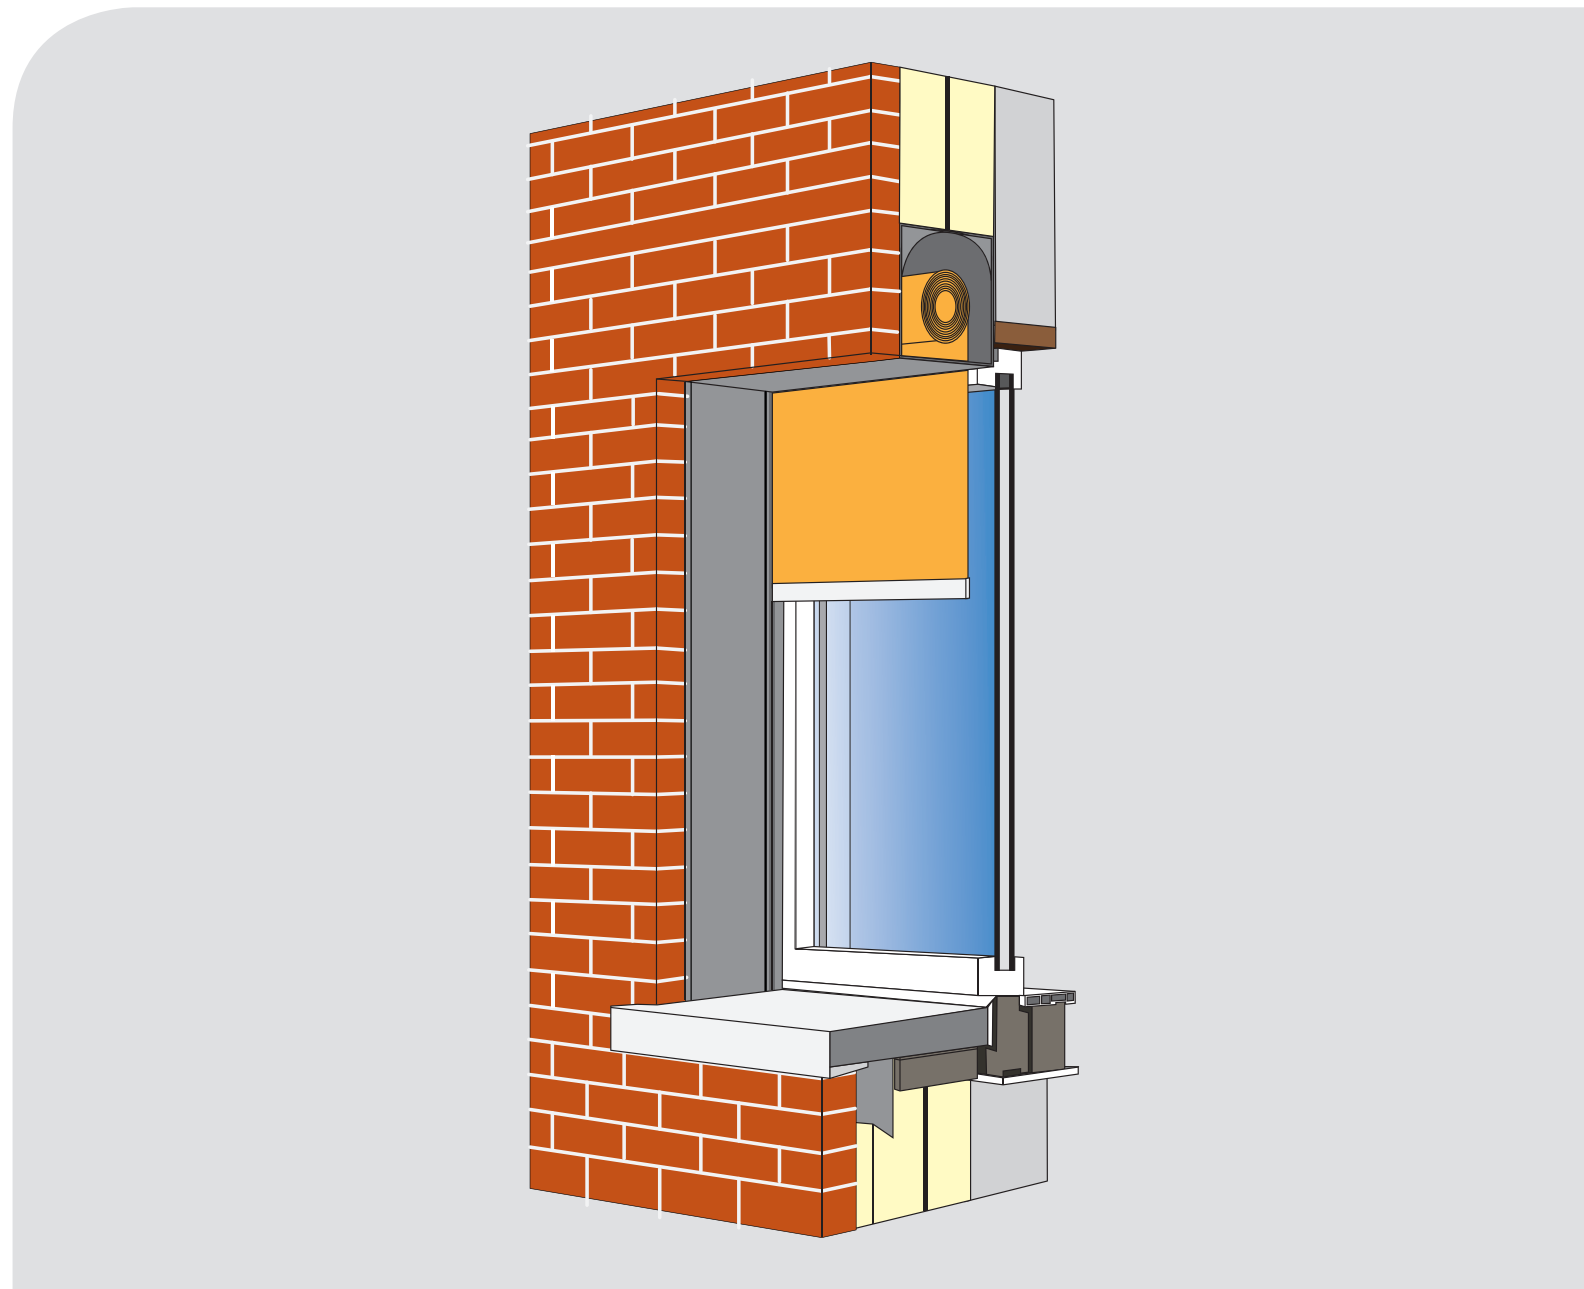

42

Zip Screen
Spouw