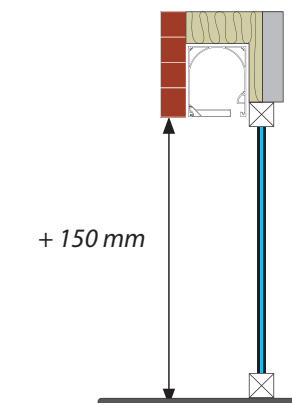

Kast - Caisson	Max: 4700 mm	Geleider - Coulisse	Dubbel Geleider - Double Coulisse

42

Zip Screen
Spouw

Zip Screen Spouw

Max: Breedte - Largeur	Max Hoogte - Hauteur
6000 mm	3200 mm

Terra

Terra Kleuren - Couleurs