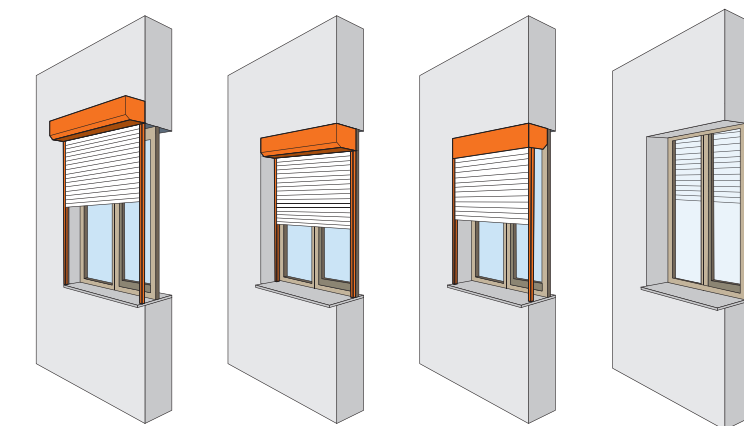

24

Rolluik - Volet
Voorzet
Mini caisson

Voorzet - Mini caisson

Schuine - Tronqué

Ronde - Rond

165	=	165	x	165	mm
180	=	180	x	180	mm
205	=	205	x	205	mm

	Kast - Caisson	Max: Breedte - Largeur	Max: Hoogte - Hauteur
LAM. PVC	165	1900	2700
LAM. ALU	180	-	-
LAM. ALU	165	3500	1900
LAM. ALU	180	3500	2400
LAM. ALU	205	3500	3500