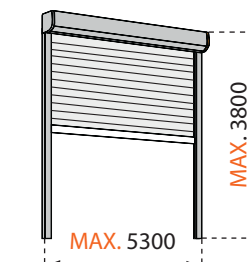

Indus 55

ALU Lamel - Lame	Onderlat - Sous lame	Geleider - Coulisse

Kast - Caisson	Breedte / Hoogte - Largeur / Hauteur

Kast - Caisson	Breedte / Hoogte - Largeur / Hauteur

30

Rolluik - Volet
Indus 77

Indus 77

Kast - Caisson

Breedte / Hoogte - Largeur / Hauteur

Kast - Caisson

Breedte / Hoogte - Largeur / Hauteur

ALU Lamel - Lame

Hublot Lamel - Lame

Onderlat - Sous lame

Geleider - Coulisse

ZIP Screens

Screens Kleuren - Couleurs

NEW
Fast Delivery Collection

34

Zip Screen
Mini

Zip Screen Mini

Geleider - Coulisse	Dubbel Geleider - Double Coulisse		Kast - Caisson	Max: Breedte - Largeur	Max Hoogte - Hauteur
			83 mm	3000 mm	2000 mm
			103 mm	4000 mm	2800 mm
			123 mm	4000 mm	4000 mm