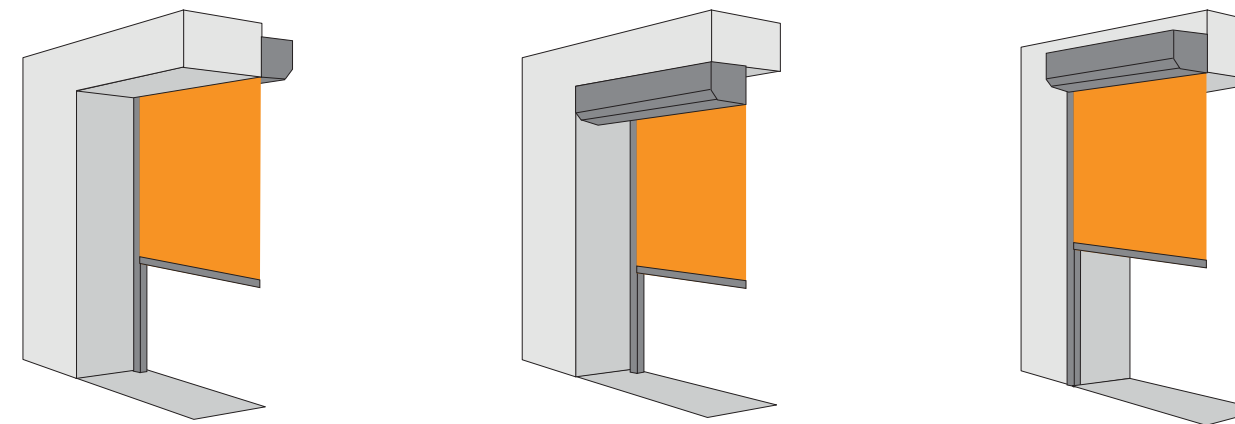

ZIP Screens

Screens Kleuren - Couleurs

NEW
Fast Delivery Collection

34

Zip Screen
Mini

Zip Screen Mini

Geleider - Coulisse	Dubbel Geleider - Double Coulisse		Kast - Caisson	Max: Breedte - Largeur	Max Hoogte - Hauteur
			83 mm	3000 mm	2000 mm
			103 mm	4000 mm	2800 mm
			123 mm	4000 mm	4000 mm

36

Zip Screen
XL

Zip Screen XL

Vierkante Kast - Caisson Carré	Ronde Kast - Caisson Rond	Geleider - Coulisse	Onderlat - Sous lame
	Kast - Caisson	Max: Breedte - Largeur	Max Hoogte - Hauteur
	103 mm	4000 mm	2800 mm
123 mm	6000 mm	4000 mm	