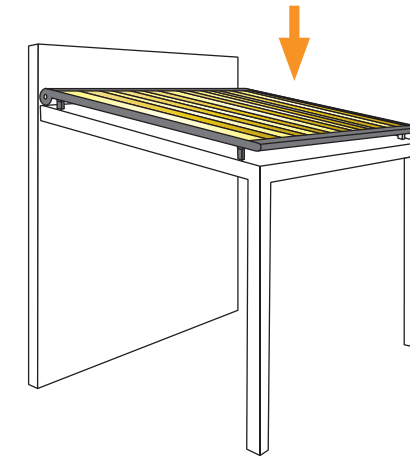

38

Zip Screen
All-Stand

Zip Screen All-Stand

	Kast - Caisson	Max: Breedte - Largeur	Max: Uitval - Projection
	123 mm	3000 mm	3000 mm

40

Zip Screen
Opbouw
Monobloc

Zip Screen Opbouw - Monobloc

Kast PVC met isolatie
Caisson PVC avec isolation

Kast - Caisson	Max: 4700 mm	Geleider - Coulisse	Dubbel Geleider - Double Coulisse

42

Zip Screen
Spouw

Zip Screen Spouw

Max: Breedte - Largeur	Max Hoogte - Hauteur
6000 mm	3200 mm

Terra

Terra Kleuren - Couleurs