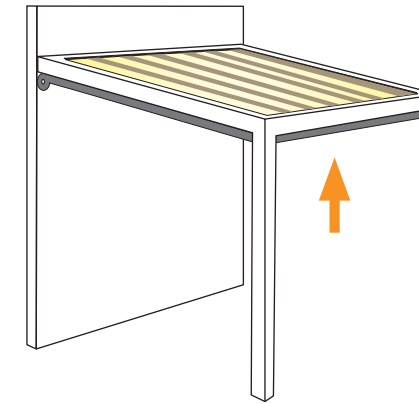

38

Zip Screen
All-Stand

Zip Screen All-Stand

	Kast - Caisson	Max: Breedte - Largeur	Max: Uitval - Projection
	123 mm	3000 mm	3000 mm

40

Zip Screen
Opbouw
Monobloc

Zip Screen Opbouw - Monobloc

Kast PVC met isolatie
Caisson PVC avec isolation

Kast - Caisson	Max: 4700 mm	Geleider - Coulisse	Dubbel Geleider - Double Coulisse

42

Zip Screen
Spouw

Zip Screen Spouw

Max: Breedte - Largeur	Max Hoogte - Hauteur
6000 mm	3200 mm

Terra

Terra Kleuren - Couleurs

Terra TOP Zip

Terra UNDER Zip

Terra Pergola Zip

Terra Knikarm - Store banne

46

Terra Top Zip

Terra Top Zip

Max Breedte :	6 m
Max uitval :	5 m
Max oppervlakte :	30 m²
<i>Largeur max :</i>	6 m
<i>Projection max :</i>	5 m
<i>Surface max :</i>	30 m²