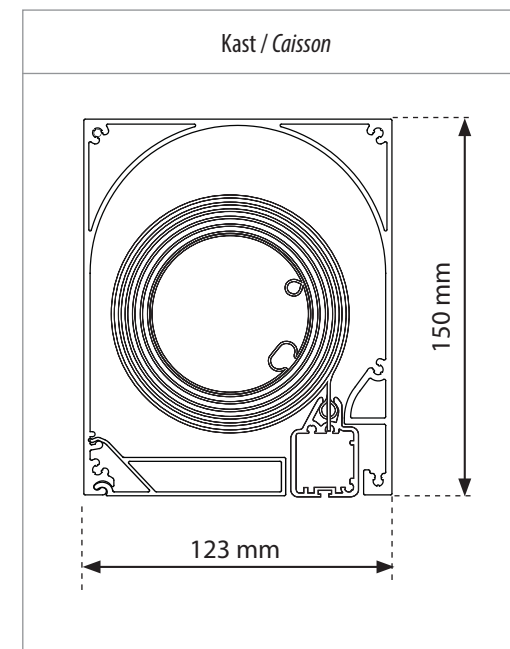

Zip Screen Spouw