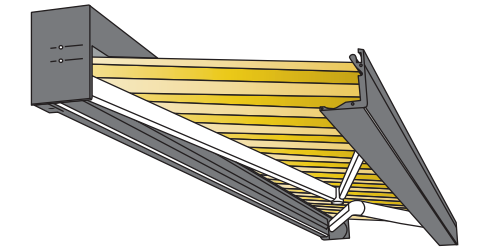

Terra

Terra Kleuren - Couleurs