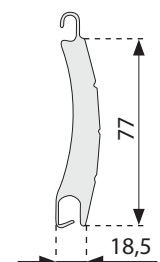

Kast - Caisson

Breedte / Hoogte - Largeur / Hauteur

Kast - Caisson

Breedte / Hoogte - Largeur / Hauteur

ALU Lamel - Lame

Hublot Lamel - Lame

Onderlat - Sous lame

Geleider - Coulisse

ZIP Screens

Screens Kleuren - Couleurs

NEW
Fast Delivery Collection

34

Zip Screen
Mini

Zip Screen Mini

Geleider - Coulisse	Dubbel Geleider - Double Coulisse		Kast - Caisson	Max: Breedte - Largeur	Max Hoogte - Hauteur
			83 mm	3000 mm	2000 mm
			103 mm	4000 mm	2800 mm
			123 mm	4000 mm	4000 mm