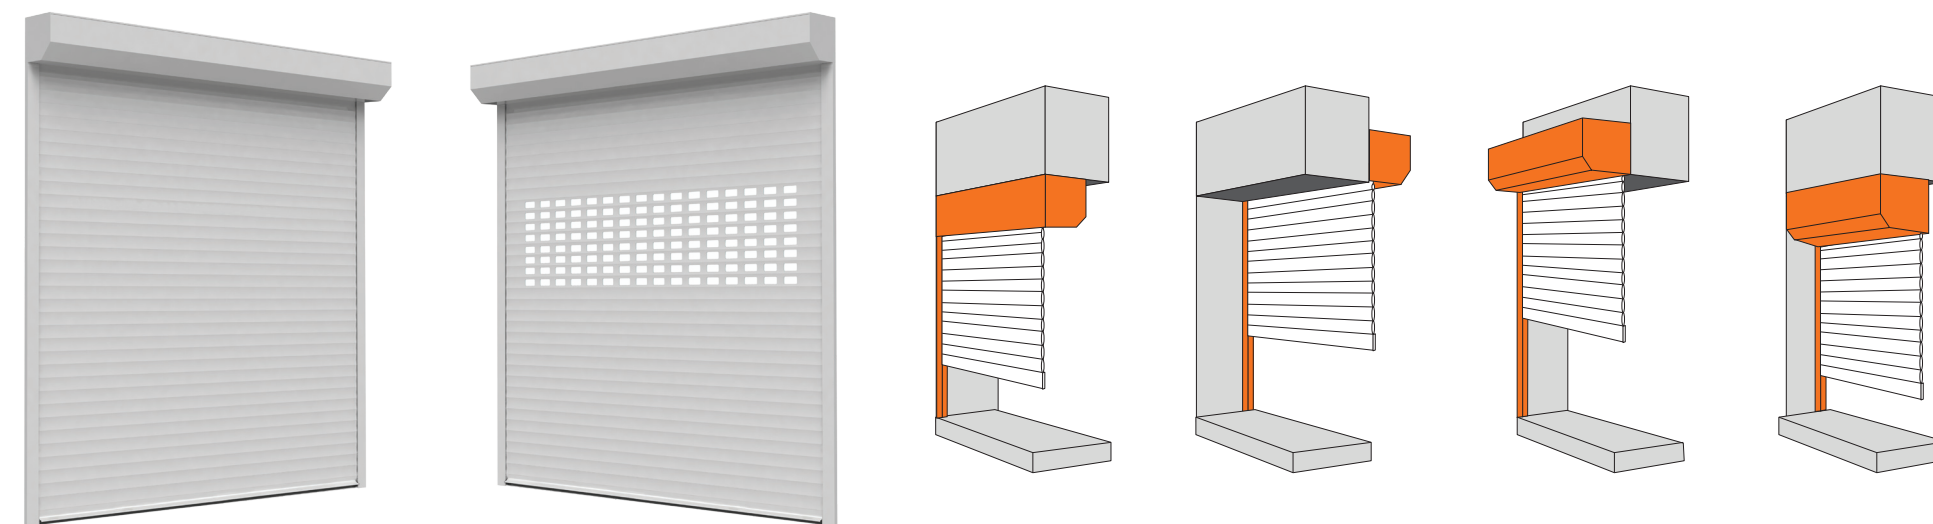

Mini indus 52