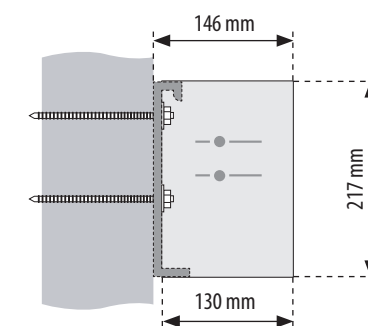

Max Breedte :	6 m
Max uitval :	5 m
Max oppervlakte :	30 m²

<i>Largeur max :</i>	6 m
<i>Projection max :</i>	5 m
<i>Surface max :</i>	30 m²

52

Terra Knikarm
Terra Store banne

Terra Knikarm - Terra Store banne

Max Breedte :	5,5 m
Max uitval :	3 m
Max oppervlakte :	16,5 m²
<i>Largeur max :</i>	5,5 m
<i>Projection max :</i>	3 m
<i>Surface max :</i>	16,5 m²

Minimale kastbreedte volgens uitval - *Largeur minimale du caisson suivant projection*

Uitval - Projection	1500	2000	2500	3000
Min. Breedte - Min. Largeur	2000	2500	3000	3500

GLR 

ZAFFER[®]

55

wireless home comfort

Patented technology

BELGIUM

RESEARCH