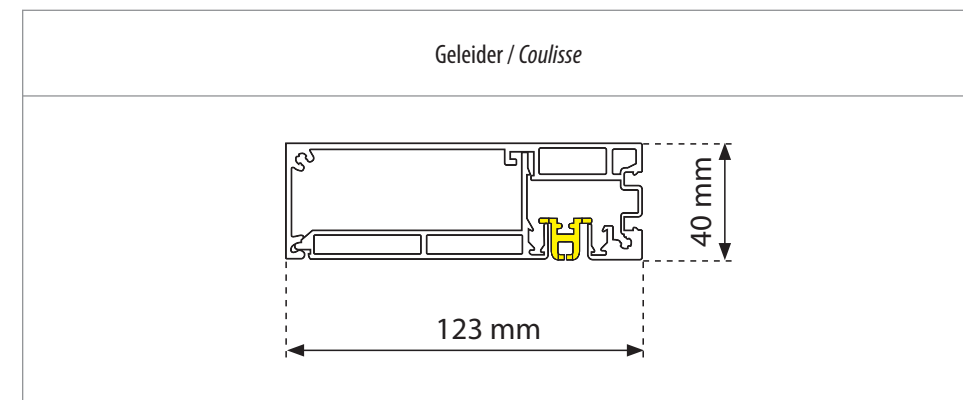

Kast - Caisson	Max: 4700 mm	Geleider - Coulisse	Dubbel Geleider - Double Coulisse

42

Zip Screen
Spouw

Zip Screen Spouw

Max: Breedte - Largeur	Max Hoogte - Hauteur
6000 mm	3200 mm

Terra

Terra Kleuren - Couleurs