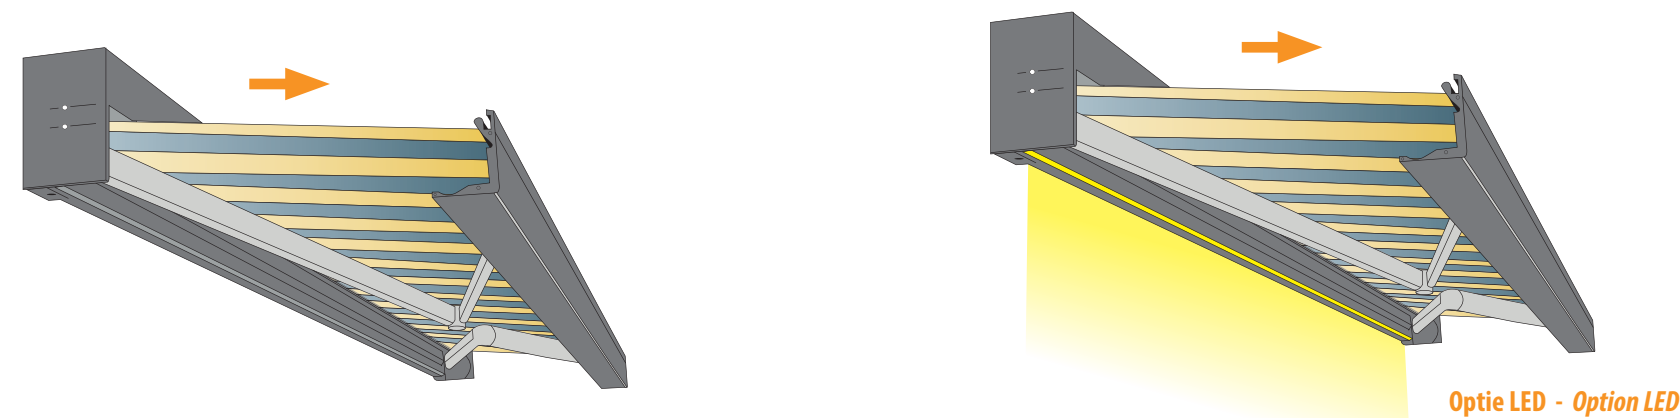

Terra Knikarm - Terra Store banne

Max Breedte :	5,5 m
Max uitval :	3 m
Max oppervlakte :	16,5 m²
<i>Largeur max :</i>	5,5 m
<i>Projection max :</i>	3 m
<i>Surface max :</i>	16,5 m²

Minimale kastbreedte volgens uitval - *Largeur minimale du caisson suivant projection*

Uitval - Projection	1500	2000	2500	3000
Min. Breedte - Min. Largeur	2000	2500	3000	3500