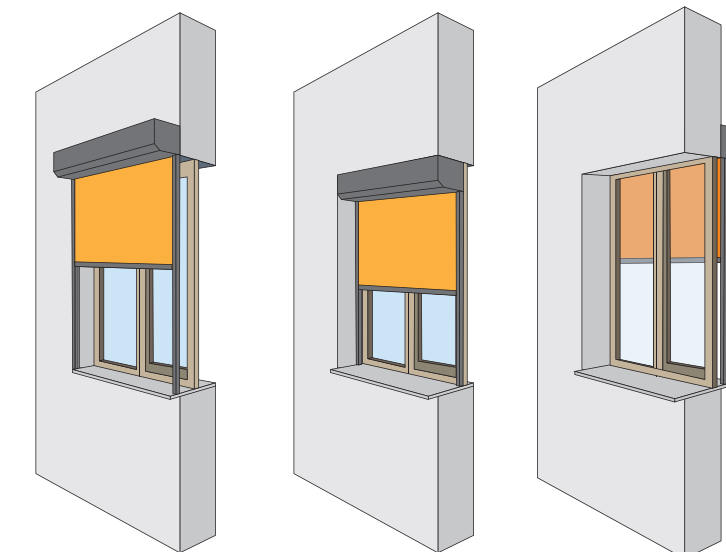

ZIP Screens

Screens Kleuren - Couleurs

NEW
Fast Delivery Collection

34

Zip Screen
Mini

Zip Screen Mini

Geleider - Coulisse	Dubbel Geleider - Double Coulisse		Kast - Caisson	Max: Breedte - Largeur	Max Hoogte - Hauteur
			83 mm	3000 mm	2000 mm
			103 mm	4000 mm	2800 mm
			123 mm	4000 mm	4000 mm

36

Zip Screen
XL

Zip Screen XL

Vierkante Kast - Caisson Carré	Ronde Kast - Caisson Rond	Geleider - Coulisse	Onderlat - Sous lame
	Kast - Caisson	Max: Breedte - Largeur	Max Hoogte - Hauteur
	103 mm	4000 mm	2800 mm
123 mm	6000 mm	4000 mm	