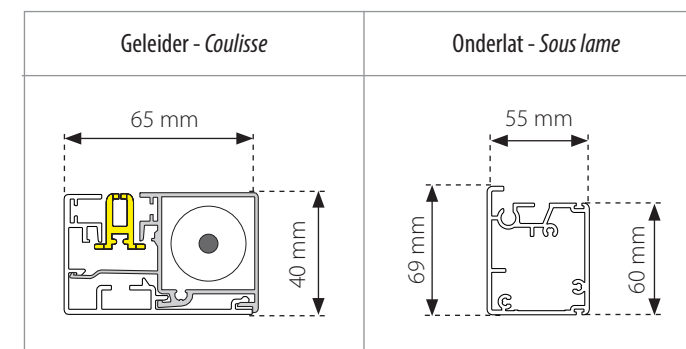

36

Zip Screen
XL

Zip Screen XL

Vierkante Kast - Caisson Carré	Ronde Kast - Caisson Rond	Geleider - Coulisse	Onderlat - Sous lame
	Kast - Caisson	Max: Breedte - Largeur	Max Hoogte - Hauteur
	103 mm	4000 mm	2800 mm
123 mm	6000 mm	4000 mm	

38

Zip Screen
All-Stand

Zip Screen All-Stand

	Kast - Caisson	Max: Breedte - Largeur	Max: Uitval - Projection
	123 mm	3000 mm	3000 mm

40

Zip Screen
Opbouw
Monobloc

Zip Screen Opbouw - Monobloc

Kast PVC met isolatie
Caisson PVC avec isolation