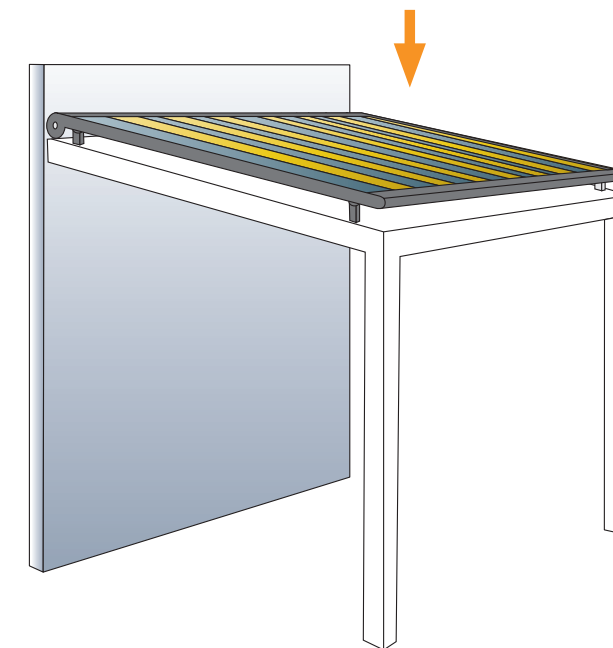

Terra TOP Zip

Terra UNDER Zip

Terra Pergola Zip

Terra Knikarm - Store banne

46

Terra Top Zip

Terra Top Zip

Max Breedte :	6 m
Max uitval :	5 m
Max oppervlakte :	30 m²
<i>Largeur max :</i>	6 m
<i>Projection max :</i>	5 m
<i>Surface max :</i>	30 m²