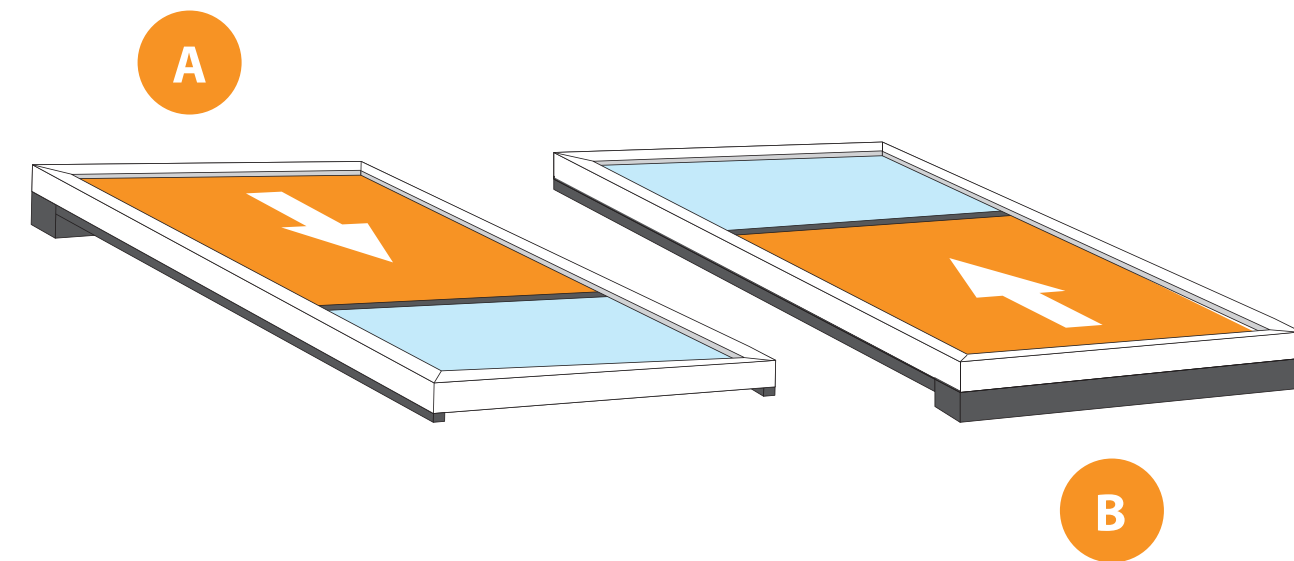

36

Zip Screen
XL

Zip Screen XL

Vierkante Kast - Caisson Carré	Ronde Kast - Caisson Rond	Geleider - Coulisse	Onderlat - Sous lame
	Kast - Caisson	Max: Breedte - Largeur	Max Hoogte - Hauteur
	103 mm	4000 mm	2800 mm
123 mm	6000 mm	4000 mm	

38

Zip Screen
All-Stand

Zip Screen All-Stand

	Kast - Caisson	Max: Breedte - Largeur	Max: Uitval - Projection
	123 mm	3000 mm	3000 mm

40

Zip Screen
Opbouw
Monobloc

Zip Screen Opbouw - Monobloc

Kast PVC met isolatie
Caisson PVC avec isolation