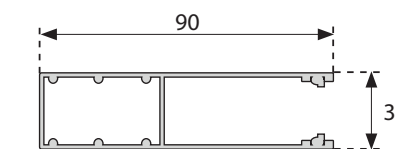

Kast - Caisson

Breedte / Hoogte - Largeur / Hauteur

Kast - Caisson

Breedte / Hoogte - Largeur / Hauteur

ALU Lamel - Lame

Hublot Lamel - Lame

Onderlat - Sous lame

Geleider - Coulisse

ZIP Screens

Screens Kleuren - Couleurs

NEW
Fast Delivery Collection

34

Zip Screen
Mini

Zip Screen Mini

Geleider - Coulisse	Dubbel Geleider - Double Coulisse		Kast - Caisson	Max: Breedte - Largeur	Max Hoogte - Hauteur
			83 mm	3000 mm	2000 mm
			103 mm	4000 mm	2800 mm
			123 mm	4000 mm	4000 mm