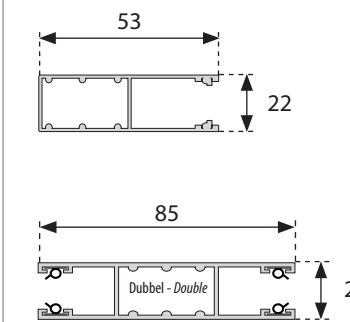

Kast PVC met isolatie
Caisson PVC avec isolation

	Geleider - Coulisse		Geleider dubbel - Coulisse double		Geleider - Coulisse		Geleider dubbel - Coulisse double	
<p>181 = H 181 x L 206 mm</p> <p>220 = H 220 x L 245 mm</p>			Kast - Caisson		Max: Breedte - Largeur		Max: Hoogte - Hauteur	
	LAM. PVC		181	1900	2400			
	LAM. PVC		220	1900	2700			
	LAM. ALU		181	3500	2000			
LAM. ALU		220	3500	3200				

24

Rolluik - Volet
Voorzet
Mini caisson

Voorzet - Mini caisson

Schuine - Tronqué

Ronde - Rond

165	=	165	x	165	mm
180	=	180	x	180	mm
205	=	205	x	205	mm

	Kast - Caisson	Max: Breedte - Largeur	Max: Hoogte - Hauteur
LAM. PVC	165	1900	2700
LAM. ALU	180	-	-
LAM. ALU	165	3500	1900
LAM. ALU	180	3500	2400
LAM. ALU	205	3500	3500

Geleider - Coulisse

26

Rolluik - Volet
Mini indus 52

Mini indus 52

Kast - Caisson	Breedte / Hoogte - Largeur / Hauteur	ALU Lamel - Lame	Hublot Lamel - Lame	Onderlat - Sous lame	Geleider - Coulisse

28

Rolluik - Volet
Indus 55