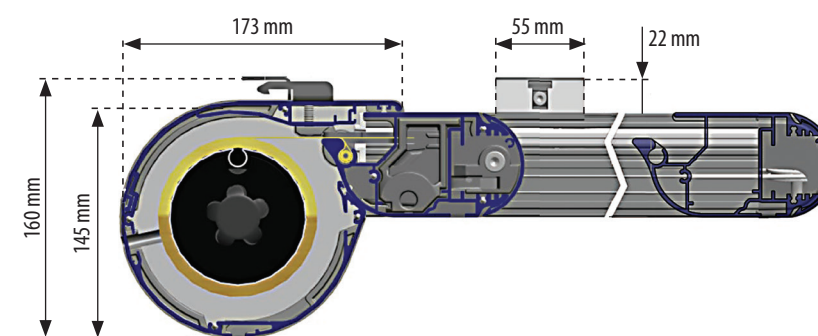

Terra Under Zip