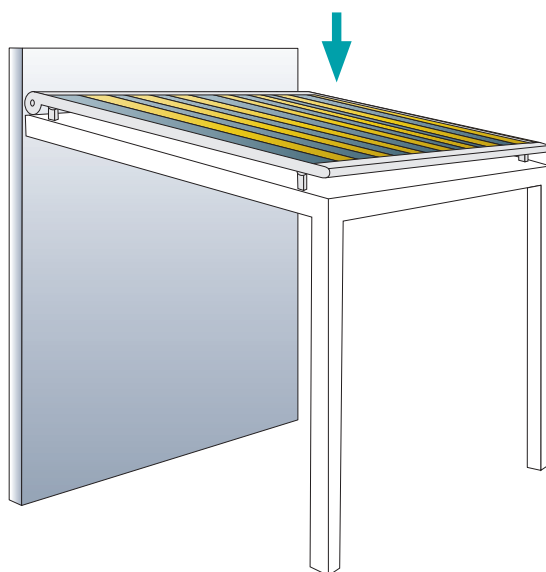

www.glr.be - info@glr.be

Max breedte : **6 m**
 Max uitval : **5 m**
 Max oppervlakte : **30 m²**

Largeur max : **6 m**
 Projection max : **5 m**
 Surface max : **30 m²**

Buiten deze maten prijs op aanvraag - *En dehors de ces dimensions prix sur demande*