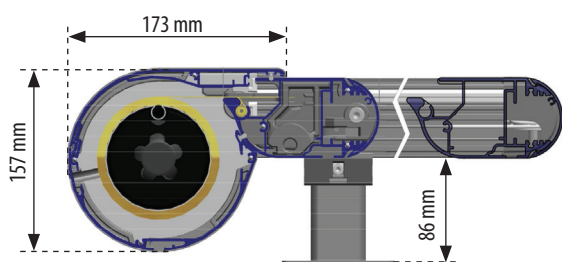

www.glr.be - info@glr.be

Max breedte : **6 m**
 Max uitval : **5 m**
 Max oppervlakte : **30 m²**

Largeur max : **6 m**
 Projection max : **5 m**
 Surface max : **30 m²**

Buiten deze maten prijs op aanvraag - *En dehors de ces dimensions prix sur demande*