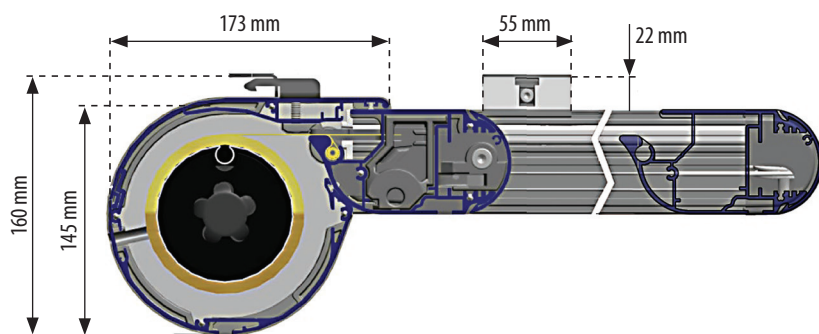

www.glr.be - info@glr.be

Max breedte : **6 m**
 Max uitval : **5 m**
 Max oppervlakte : **30 m²**

Largeur max : **6 m**
 Projection max : **5 m**
 Surface max : **30 m²**

Buiten deze maten prijs op aanvraag - *En dehors de ces dimensions prix sur demande*