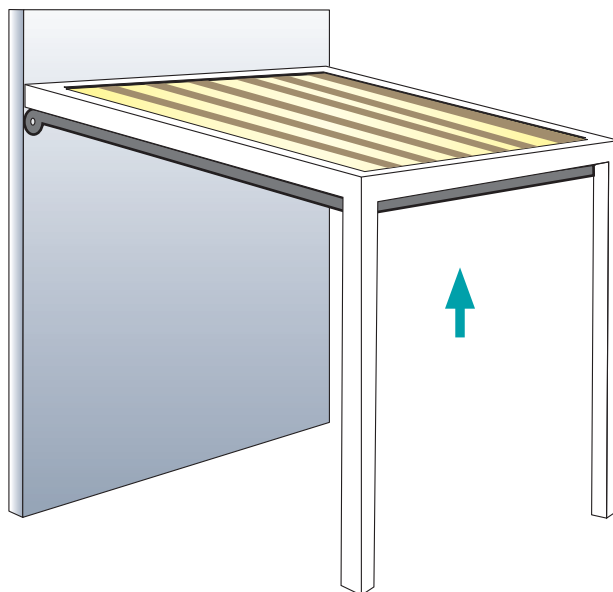

www.glr.be - info@glr.be

Max breedte : **6 m**
 Max uitval : **5 m**
 Max oppervlakte : **30 m²**

Largeur max : **6 m**
 Projection max : **5 m**
 Surface max : **30 m²**

Buiten deze maten prijs op aanvraag - *En dehors de ces dimensions prix sur demande*