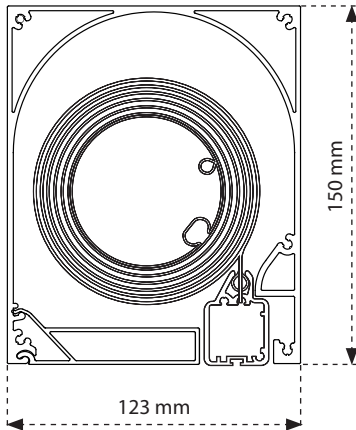

SPOUW
Zip Screen
Patented technology

Montage-instructie
Instructions - Placement

GLR B.V.B.A. / S.P.R.L.
WALENWEG 95 1930 NOSSEGEM - BRUSSELS - BELGIUM
Tel +32(0)2 751 04 80 - Fax +32(0)2 751 04 90
info@glr.be - www.glr.be

Opmeting - Mesurage

Kast / Caisson

Geleiders / Coulisses

Breedte - Largeur

Hoogte - Hauteur

**Gebruik deze instructie
alleen als hulpmiddel.**

**Utilisez ces instructions
seulement à titre d'aide**

Kast / Caisson