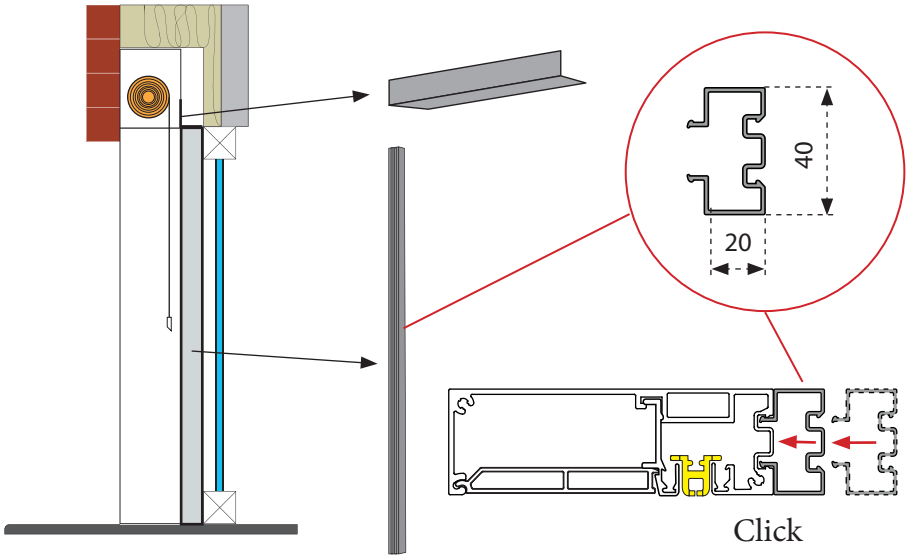

Opmeting - Mesurage

Kast / Caisson

Geleiders / Coulisses

Breedte - Largeur

Hoogte - Hauteur

**Gebruik deze instructie
alleen als hulpmiddel.**

**Utilisez ces instructions
seulement à titre d'aide**

Kast / Caisson

Geleiders 2x / Coulisses 2x

Zip-tool

1

Geleiders / Coulisses

2

3

4

5

6

7

Optie - Option Opvulprofiel - Elargisseur

8

Zaffer AIO motor (3 draad) - Zaffer AIO moteur (3 fils)

Demontage - Démontage

4

5