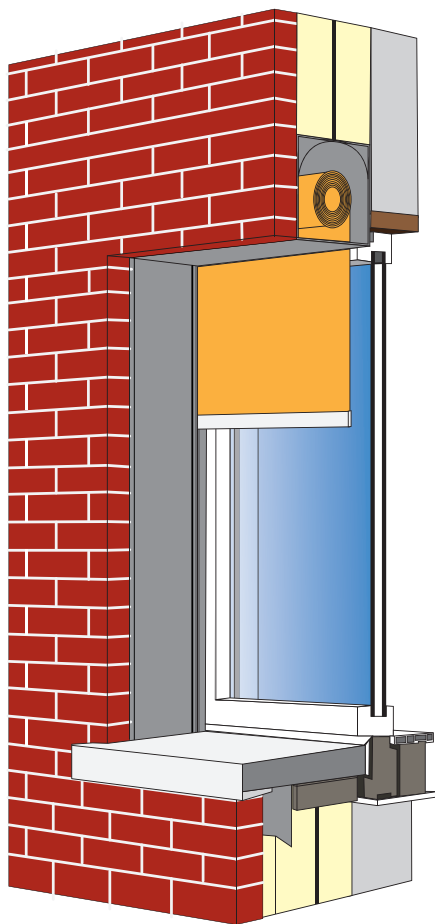

SPOUW
Zip Screen
Patented technology

Montage-instructie
Instructions - Placement

GLR B.V.B.A. / S.P.R.L.
WALENWEG 95 1930 NOSSEGEM - BRUSSELS - BELGIUM
Tel +32(0)2 751 04 80 - Fax +32(0)2 751 04 90
info@glr.be - www.glr.be

Opmeting - Mesurage

Kast / Caisson

Geleiders / Coulisses

Breedte - Largeur

Hoogte - Hauteur

**Gebruik deze instructie
alleen als hulpmiddel.**

**Utilisez ces instructions
seulement à titre d'aide**

Kast / Caisson