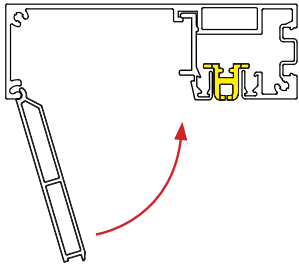

Opmeting - Mesurage

Kast / Caisson

Geleiders / Coulisses

Breedte - Largeur

Hoogte - Hauteur

**Gebruik deze instructie
alleen als hulpmiddel.**

**Utilisez ces instructions
seulement à titre d'aide**

Kast / Caisson

Geleiders 2x / Coulisses 2x

Zip-tool

1

Geleiders / Coulisses

2

3

4

5

6

7

Optie - Option Opvulprofiel - Elargisseur

8

Zaffer AIO motor (3 draad) - Zaffer AIO moteur (3 fils)

Demontage - Démontage

4

5