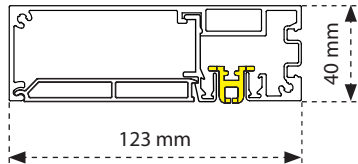

SPOUW
Zip Screen
Patented technology

Montage-instructie
Instructions - Placement

GLR B.V.B.A. / S.P.R.L.
WALENWEG 95 1930 NOSSEGEM - BRUSSELS - BELGIUM
Tel +32(0)2 751 04 80 - Fax +32(0)2 751 04 90
info@glr.be - www.glr.be

Opmeting - Mesurage

Kast / Caisson

Geleiders / Coulisses

Breedte - Largeur

Hoogte - Hauteur

**Gebruik deze instructie
alleen als hulpmiddel.**

**Utilisez ces instructions
seulement à titre d'aide**

Kast / Caisson