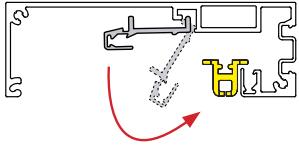

Opmeting - Mesurage

Kast / Caisson

Geleiders / Coulisses

Breedte - Largeur

Hoogte - Hauteur

**Gebruik deze instructie
alleen als hulpmiddel.**

**Utilisez ces instructions
seulement à titre d'aide**

Kast / Caisson

Geleiders 2x / Coulisses 2x

Zip-tool

1

Geleiders / Coulisses

2

3

4

5

6

7

Optie - Option Opvulprofiel - Elargisseur

8

Zaffer AIO motor (3 draad) - Zaffer AIO moteur (3 fils)

Demontage - Démontage

4

5