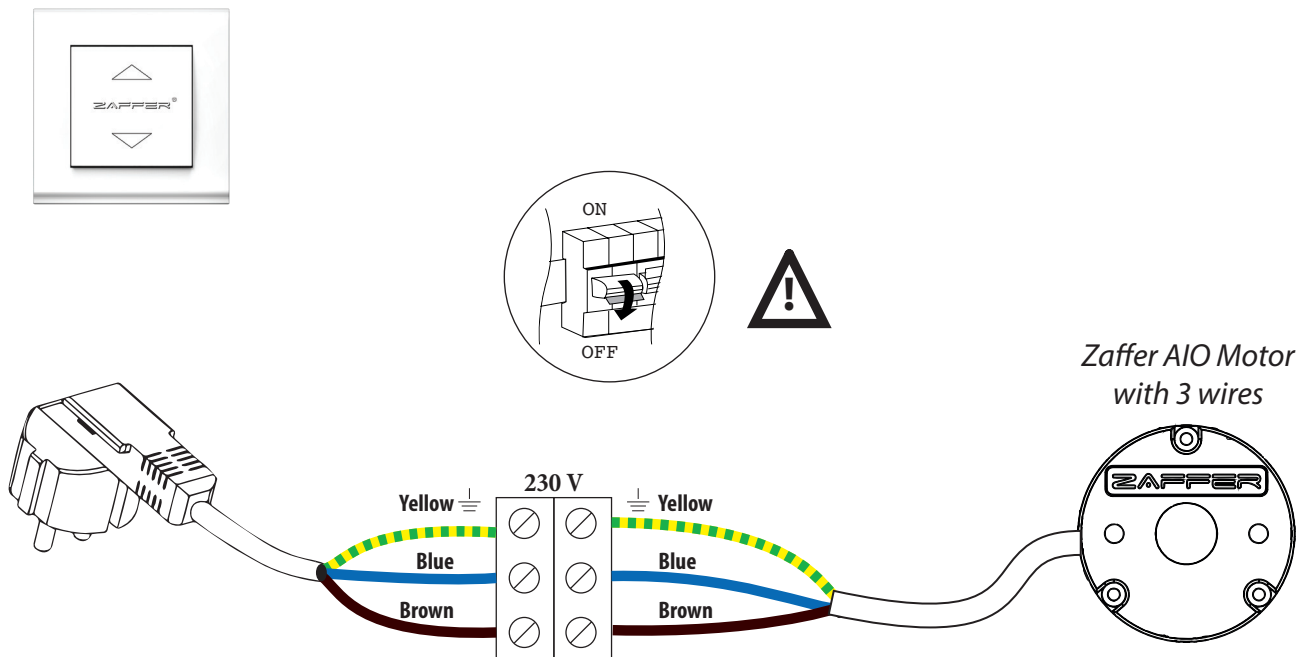

Stroom aansluitingsschema Zaffer AIO ( RTS Motor met afstandsbediening)  
 Schéma de raccordement électrique Zaffer AIO (Moteur RTS avec télécommande)

Stroom aansluitingsschema Zaffer STC ( Standaard Motor met draaischakelaar)  
 Schéma de raccordement électrique Zaffer STC (Moteur Standaard avec inverseur rotatif)